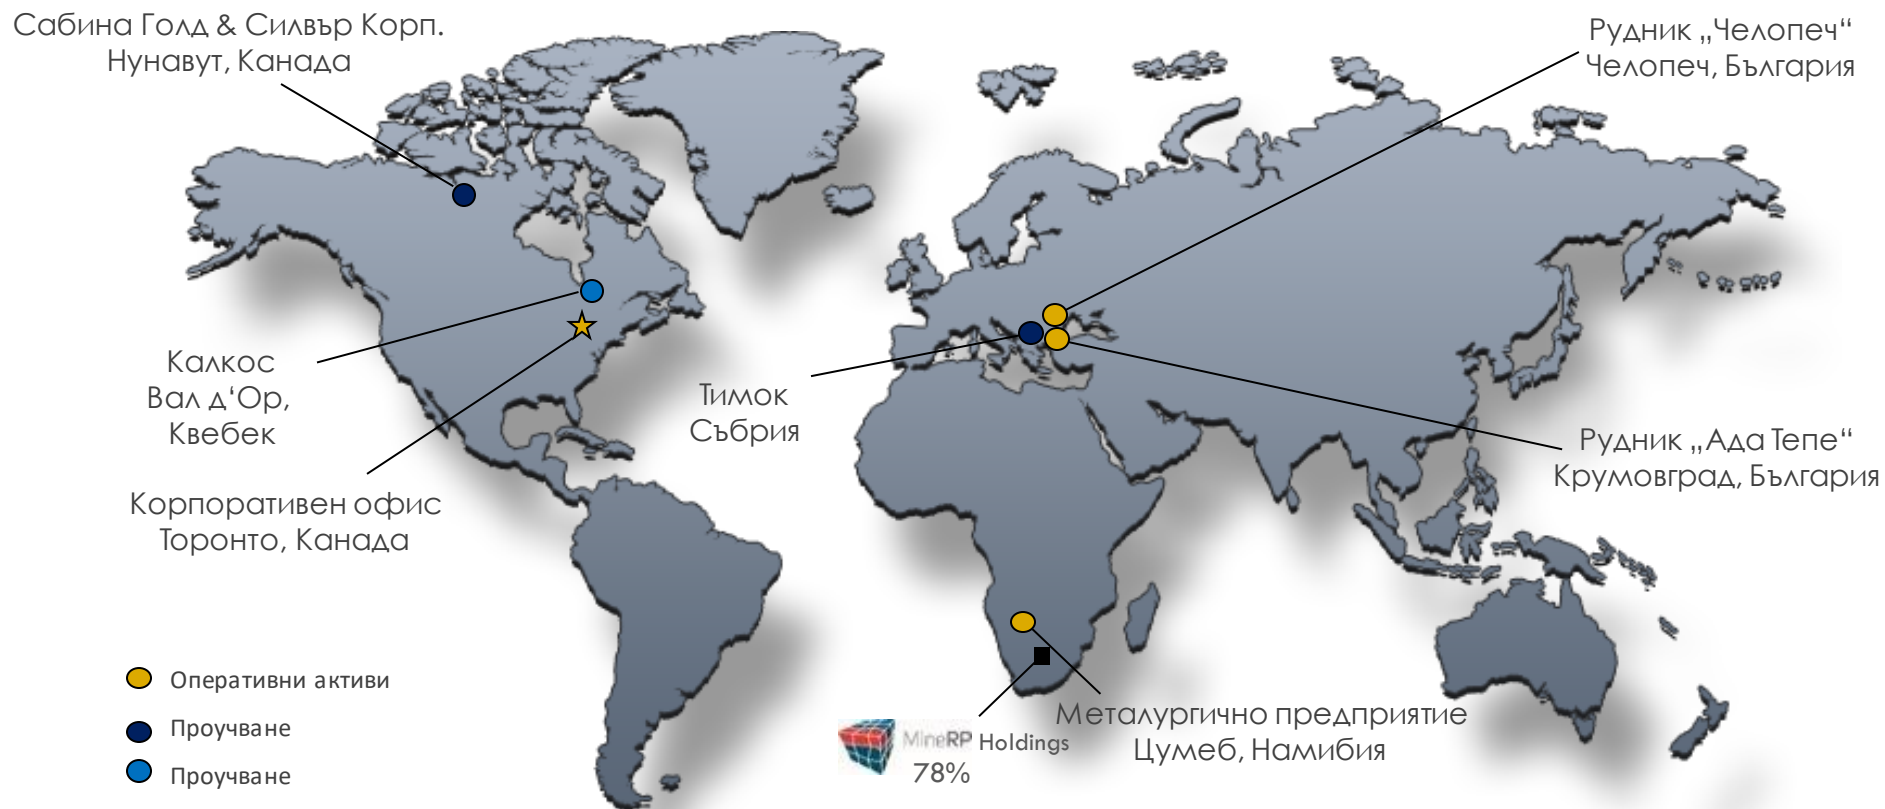

# ДПМ: Глобално портфолио

Челопеч	Цумеб	Крумовград	Сабина Голд & Силвър	Тимок
<ul style="list-style-type: none"> <li>• Местоположение: Челопеч, България</li> <li>• Собственост: 100%</li> <li>• Добита руда през 2019: 2 211 067</li> <li>• Преработена руда през 2019: 2 203 242</li> <li>• Тип: Подземен рудник</li> </ul>	<ul style="list-style-type: none"> <li>• Местоположение: Цумеб, Намибия</li> <li>• Собственост: 100%</li> <li>• Произведен концентрат за 2018: 232,000 тона</li> <li>• Тип: Металургичен завод</li> </ul>	<ul style="list-style-type: none"> <li>• Местоположение: Южна България</li> <li>• Собственост: 100%</li> <li>• Производство: 103,000 унции (средно 1-5г.)</li> <li>• Живот на рудника: 8 години</li> <li>• Тип: Открит рудник</li> <li>• Заработва през август 2019г.</li> </ul>	<ul style="list-style-type: none"> <li>• Местоположение: Нунавут, Канада</li> <li>• Собственост: 10.5%</li> <li>• Етап: Предварително строителство</li> </ul>	<ul style="list-style-type: none"> <li>• Местоположение: Сърбия</li> <li>• Собственост: 100%</li> <li>• Етап: Обхват на проучване</li> <li>• Ресурси: 1.996 Moz <sup>(26)</sup></li> </ul>

## Дънди Прешъс Металс Челопеч ЕАД

- Местоположение: Южни склонове на Стара Планина, Западна България
- Подземен рудник
- Наети: 861 души
- Регион с богата минна индустрия
- Добре развита инфраструктура и достъп
- Компетенции и опит в тежката промишленост

## Дънди Прешъс Металс Крумовград ЕАД

- Местоположение: Източни Родопи, Южна България
- Открит рудник
- Наети: 244 души
- Инвестиция: Изцяло в „Натура 2000“
- Земеделски район със слабо развита инфраструктура
- Богата археология
- Изграждане на компетенции за работа в тежката промишленост